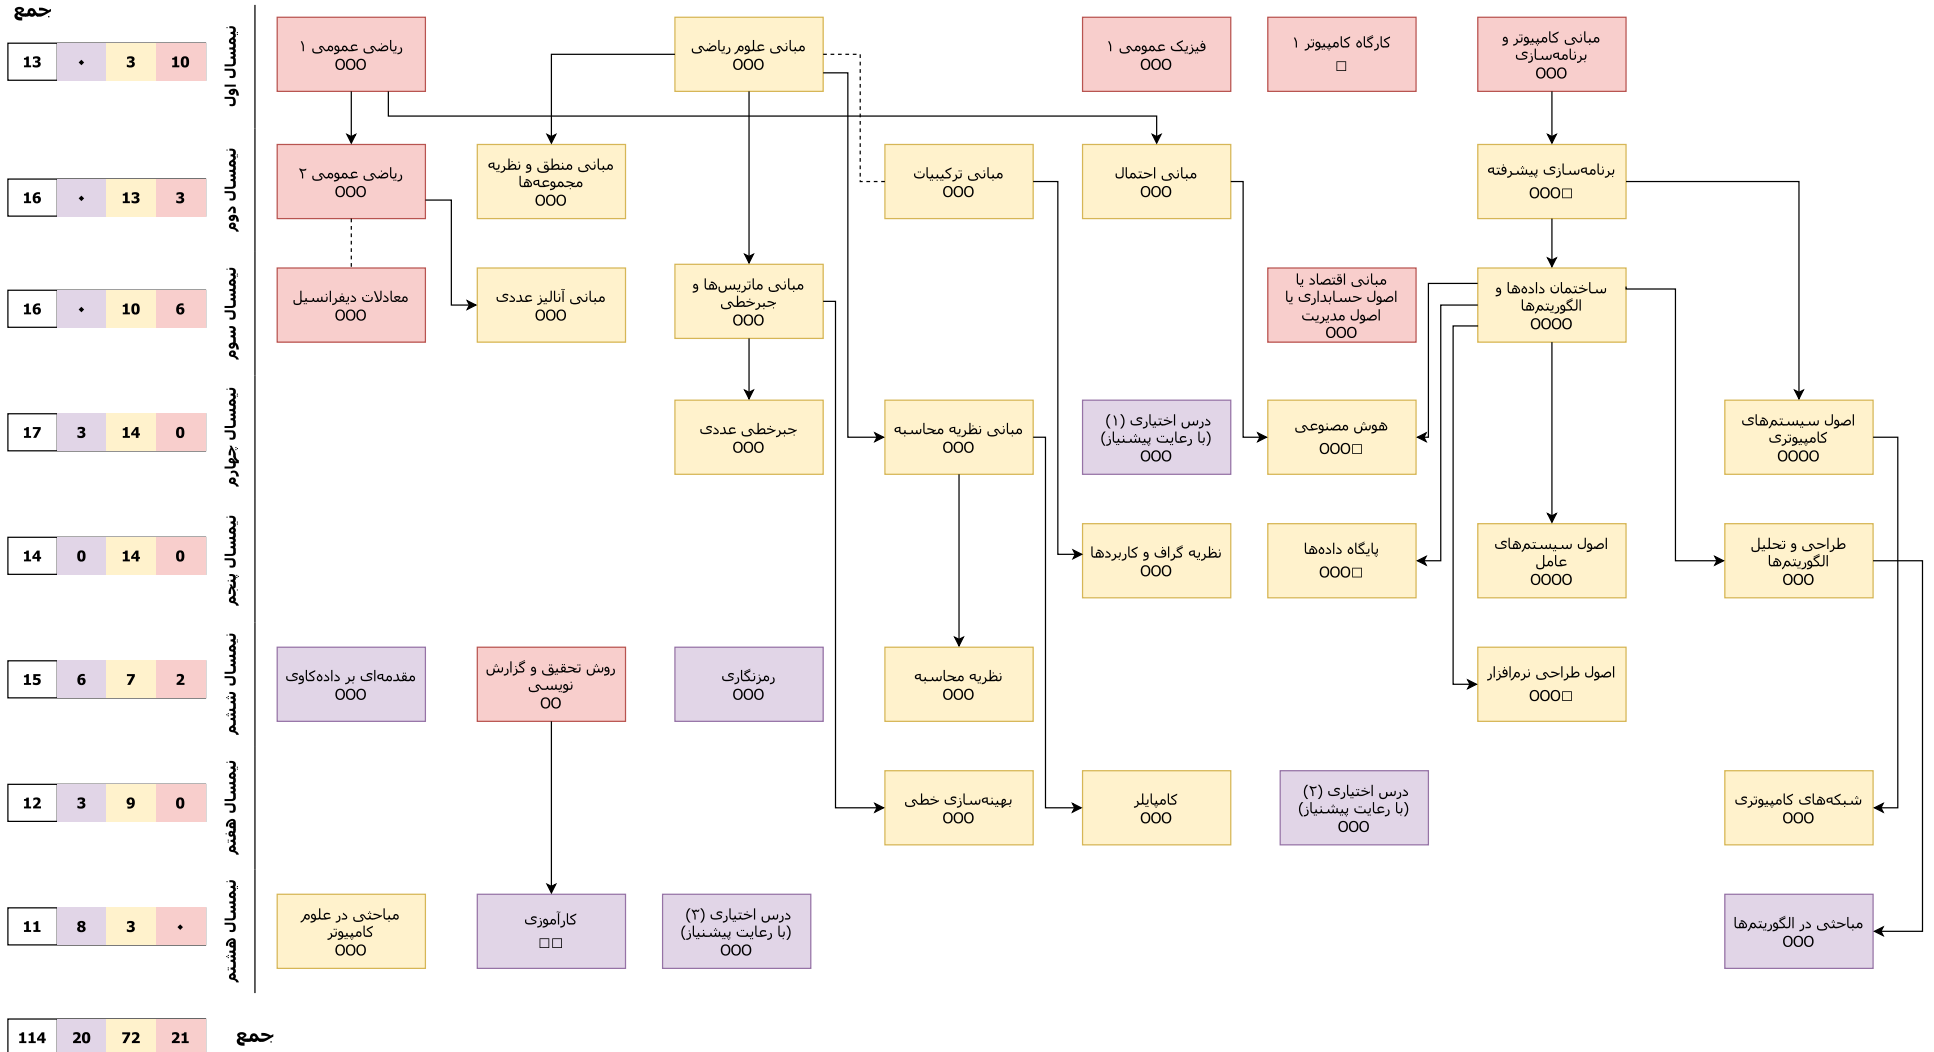

برنامه ترمبندی مقطع کارشناسی رشته علوم کامپیوتر دانشگاه الزهرا - ورودی‌های ۱۴۰۰ به بعد (بروزرسانی: آبان‌ماه ۱۴۰۲)

* دروس اختیاری می‌توانند از جدول (۴) یا از میان درس‌های باقی‌مانده از جدول‌های (۲) یا (۳) در برنامه درسی علوم کامپیوتر انتخاب شوند.

تاریخ تنظیم: آذرماه ۱۴۰۱